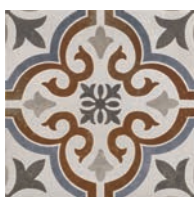

ROMANZA

| SUMMARY | SERIE

20,5x20,5cm 8"x8" | *floors and walls* | *pavimento e rivestimento*  10mm matt

Alice

Ariel

Belle

Cinderella

Dorothy