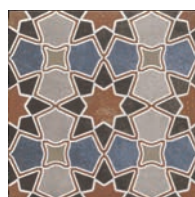

ROMANZA

| SUMMARY | SERIE

20,5x20,5cm 8"x8" | *floors and walls* | *pavimento e rivestimento* 10mm matt

Peterpan

| PACKAGING | IMBALLI

	BOX | SCATOLA			PALLET		
	PCS | PZ	SQ.MT. | MQ	KG	BOXES | SCATOLE	SQ.MT. | MQ	KG
20,5x20,5cm matt 8"x8"	16	0,67	14,20	72	48,24	1.042