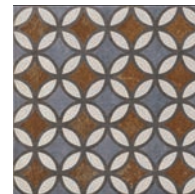

ROMANZA

| SUMMARY | SERIE

20,5x20,5cm 8"x8" | *floors and walls* | *pavimento e rivestimento*  10mm matt

Alice

Ariel

Belle

Cinderella

Dorothy